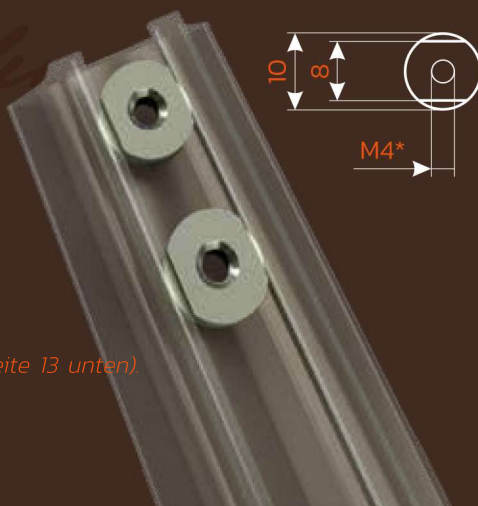

DISTANCE

CITINOX[®] plus

DONAU

- Donau
- 👁 26 × 10 mm
max. Länge 2500 mm

- Isar
- 👁 11 × 7,5 mm
max. Länge 2500 mm

ISAR

KORFU

*Gewindebohrung (siehe Seite 13 unten)