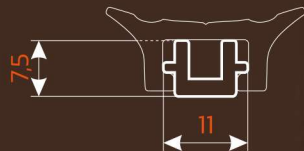

DISTANCE

CITINOX[®] plus

DONAU

- Donau
- 👁 26 × 10 mm
max. Länge 2500 mm

- Isar
- 👁 11 × 7,5 mm
max. Länge 2500 mm

ISAR

KORFU

*Gewindebohrung (siehe Seite 13 unten)